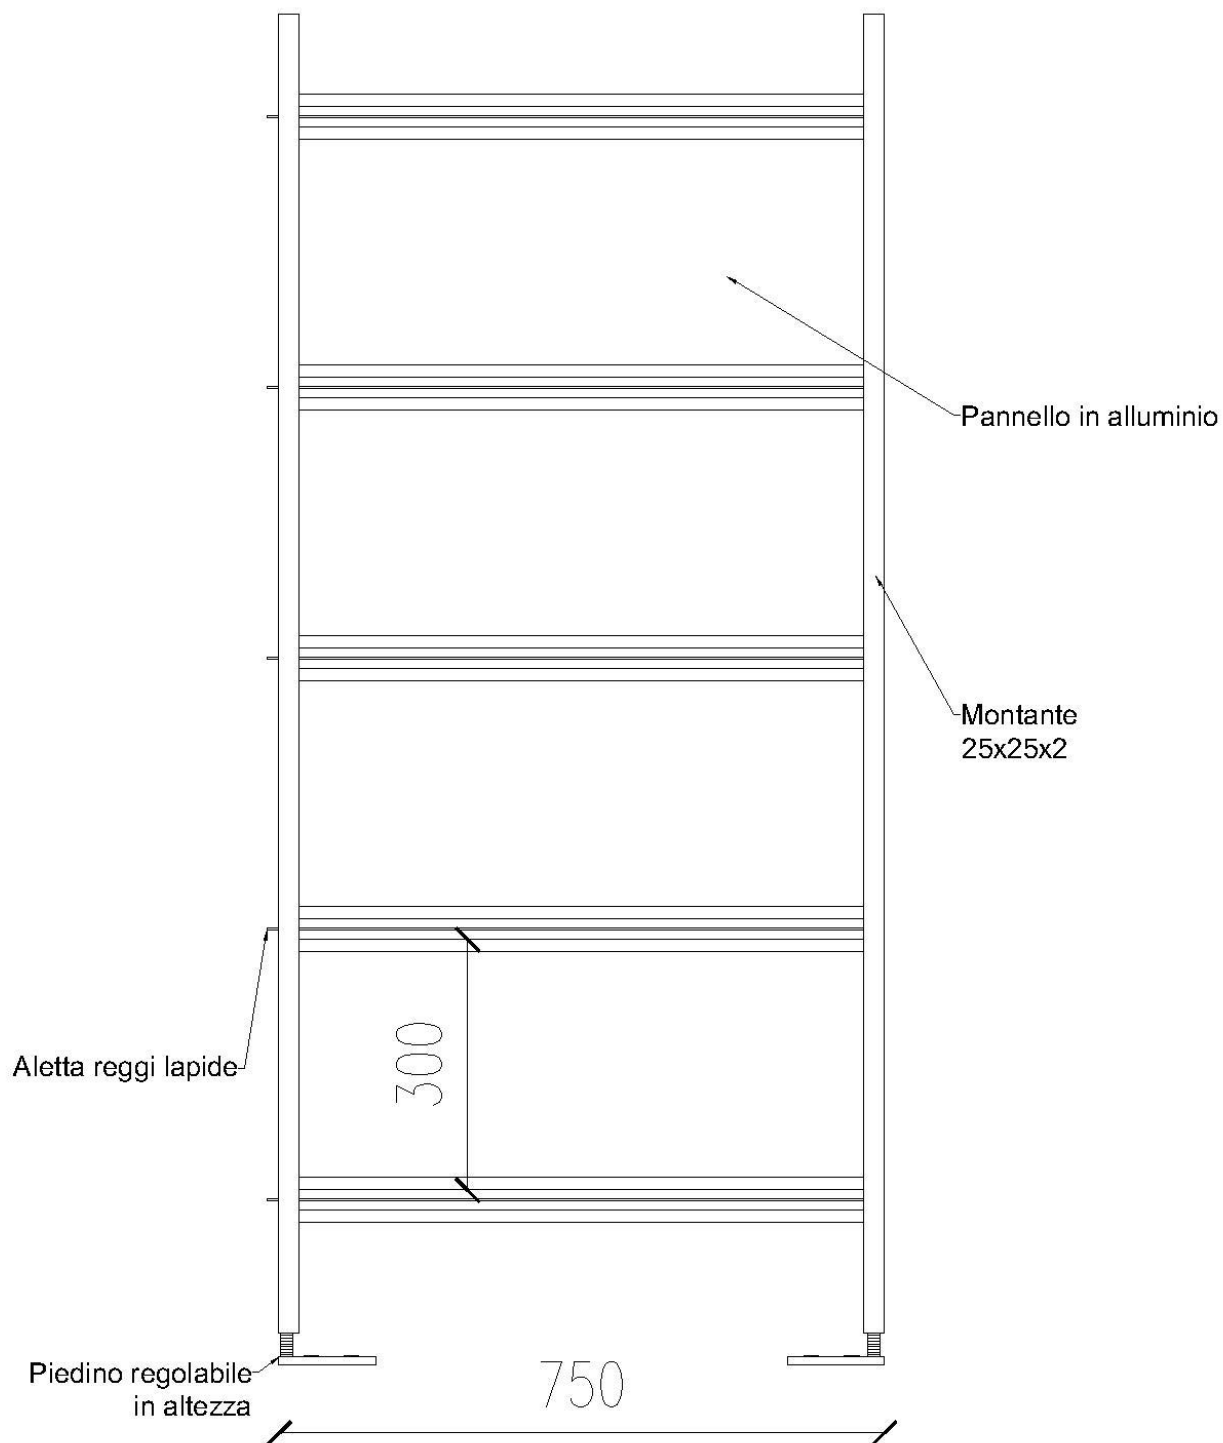

SCHEMA TECNICA

OSSARI PREFABBRICATI IN ALLUMINIO

PIANTA

PROSPETTO FRONTALE

SEZIONE

VISTA STRUTTURA 3D

Figura 1 - Copertura

Figura 2 - Borchia in bronzo

Figura 3 - Marmo