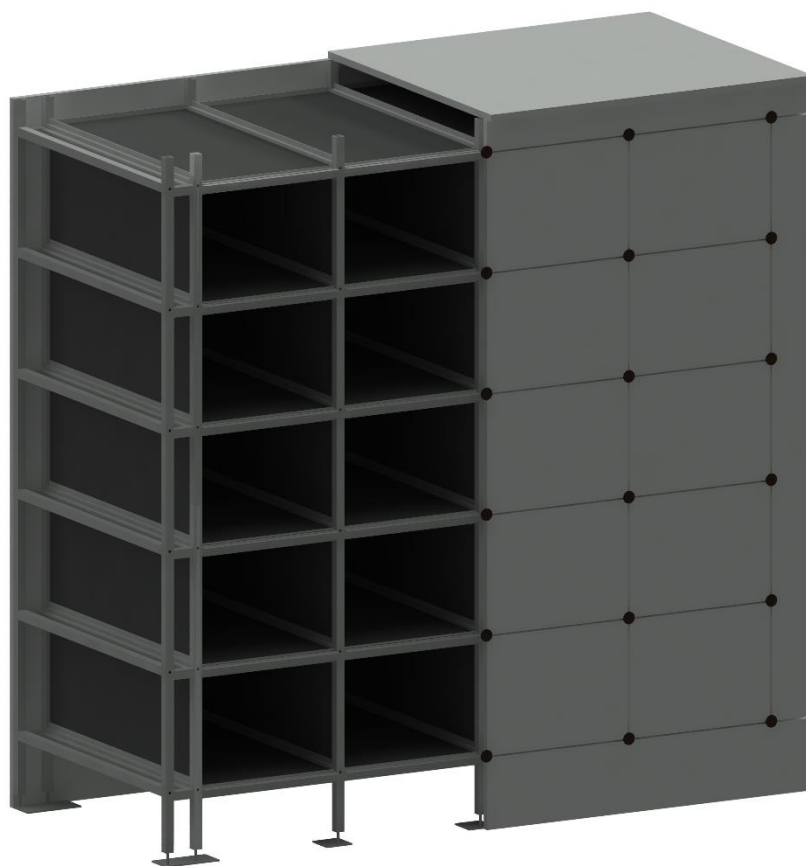

SCHEMA TECNICA

OSSARI PREFABBRICATI IN ALLUMINIO

PIANTA

PROSPETTO FRONTALE

SEZIONE

VISTA STRUTTURA 3D

Figura 1 - Copertura

Figura 2 - Borchia in bronzo

Figura 3 - Marmo